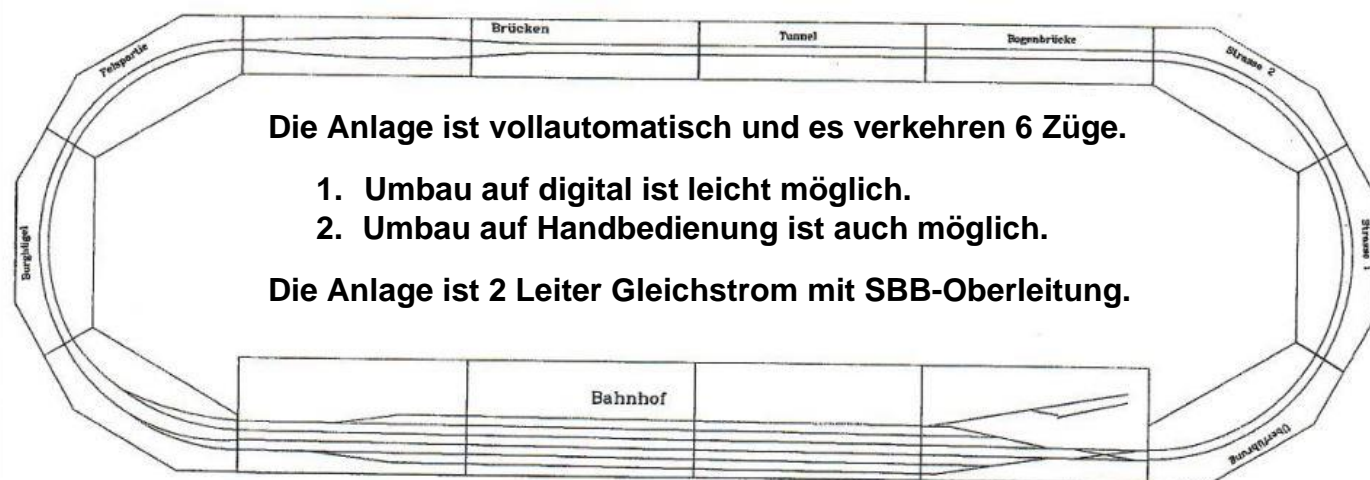

# Modelleisenbahnanlage sucht ein neues Zuhause

Ich suche einen Platz für eine Modulanlage Spur H0 Grösse: 7.20 x 2.40 Meter.  
Nicht aufgebaut, benötigen die Module und Ständer einen Platz von 3.2 x 1.2 Meter.  
(4 SBB-Paletten)