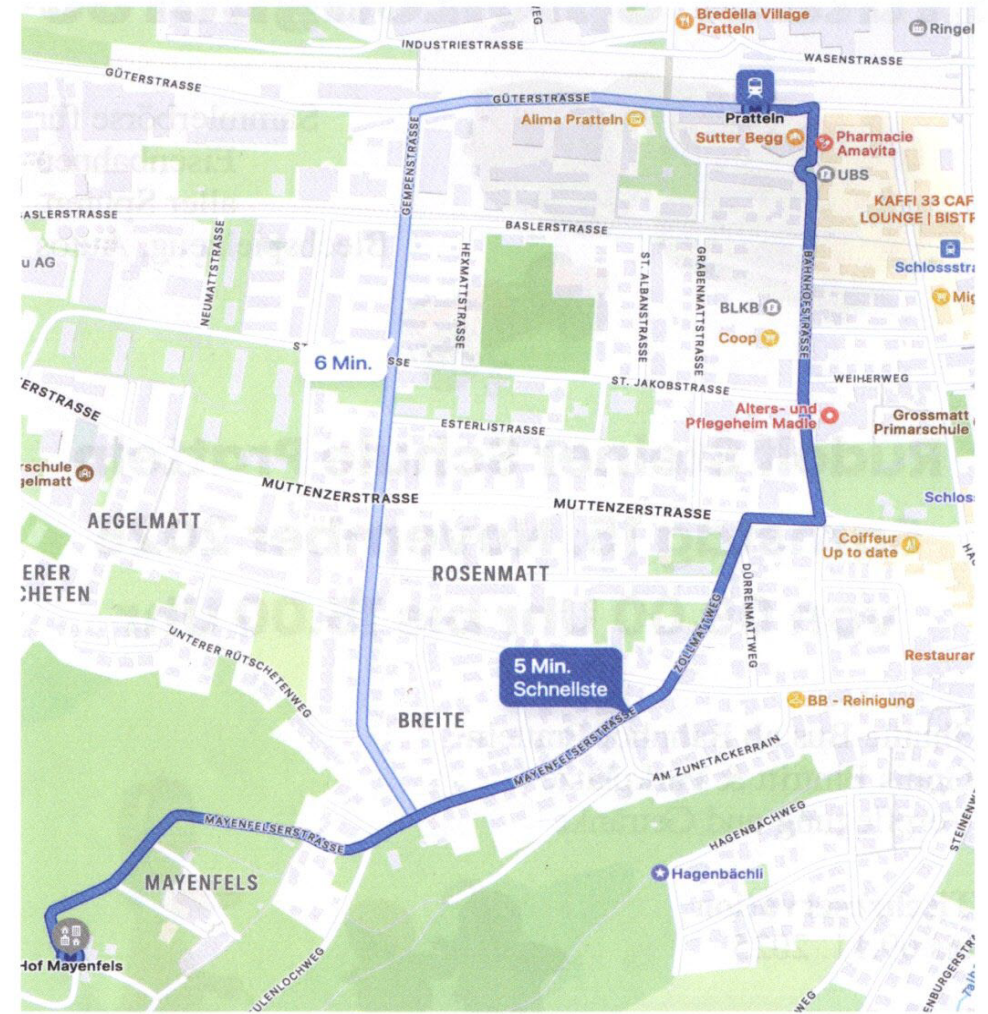

Prattler Spielzeughörse

Sammlerbörse für
Eisenbahnen
aller Spuren,
Blechspielzeug, Autos

Rudolf Steiner Schule Pratteln
Samstag 15. November 2025
von 09.00 Uhr bis 15.00 Uhr

Shuttle Bus ab Bahnhof Pratteln
Gratis Eintritt & Parkplätze
Verpflegung und Getränke

Tischreservation
bis 09.11. 2025

Auskunft
Corinne Armida
armidacorami@gmail.com

Rudolf Steiner Schule Mayenfels, Hof Mayenfels 15, 4133 Pratteln